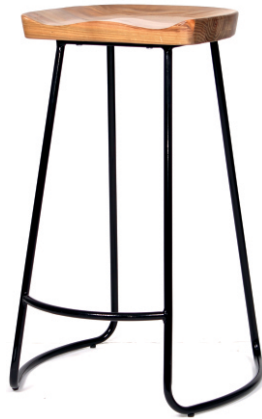

### Lisboa

Altura Total: 90 / 112 cm  
Altura Asiento: 60 / 82 cm  
Anchura: 60 cm  
Profundidad: 51.5 cm

### Praga

Altura Total: 114 cm  
Altura Asiento: 84 cm  
Anchura: 52.5 cm  
Profundidad: 47 cm

### Bilbao

Altura Total: 107 cm  
Altura Asiento: 86 cm  
Anchura: 52 cm  
Profundidad: 56 cm