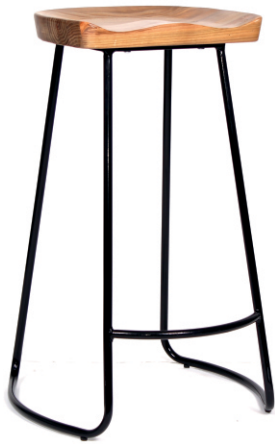

### Lisboa

Altura Total: 90 / 112 cm  
Altura Asiento: 60 / 82 cm  
Anchura: 60 cm  
Profundidad: 51.5 cm

### Praga

Altura Total: 114 cm  
Altura Asiento: 84 cm  
Anchura: 52.5 cm  
Profundidad: 47 cm

### Bilbao

Altura Total: 107 cm  
Altura Asiento: 86 cm  
Anchura: 52 cm  
Profundidad: 56 cm